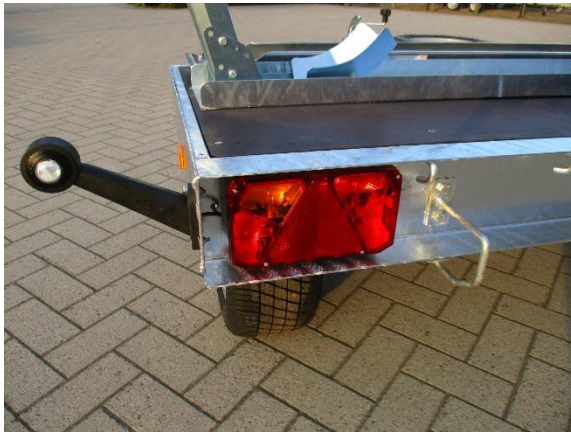

Beugel lichtbak 101.000.165