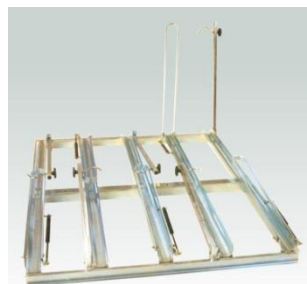

V = Standaard   O = optie   X= niet leverbaar

* fietsendrager voor 2 fietsen.

Artikelnummer: 332.001.004

* fietsendrager voor 5 fietsen.

Artikelnummer: 332.001.005a