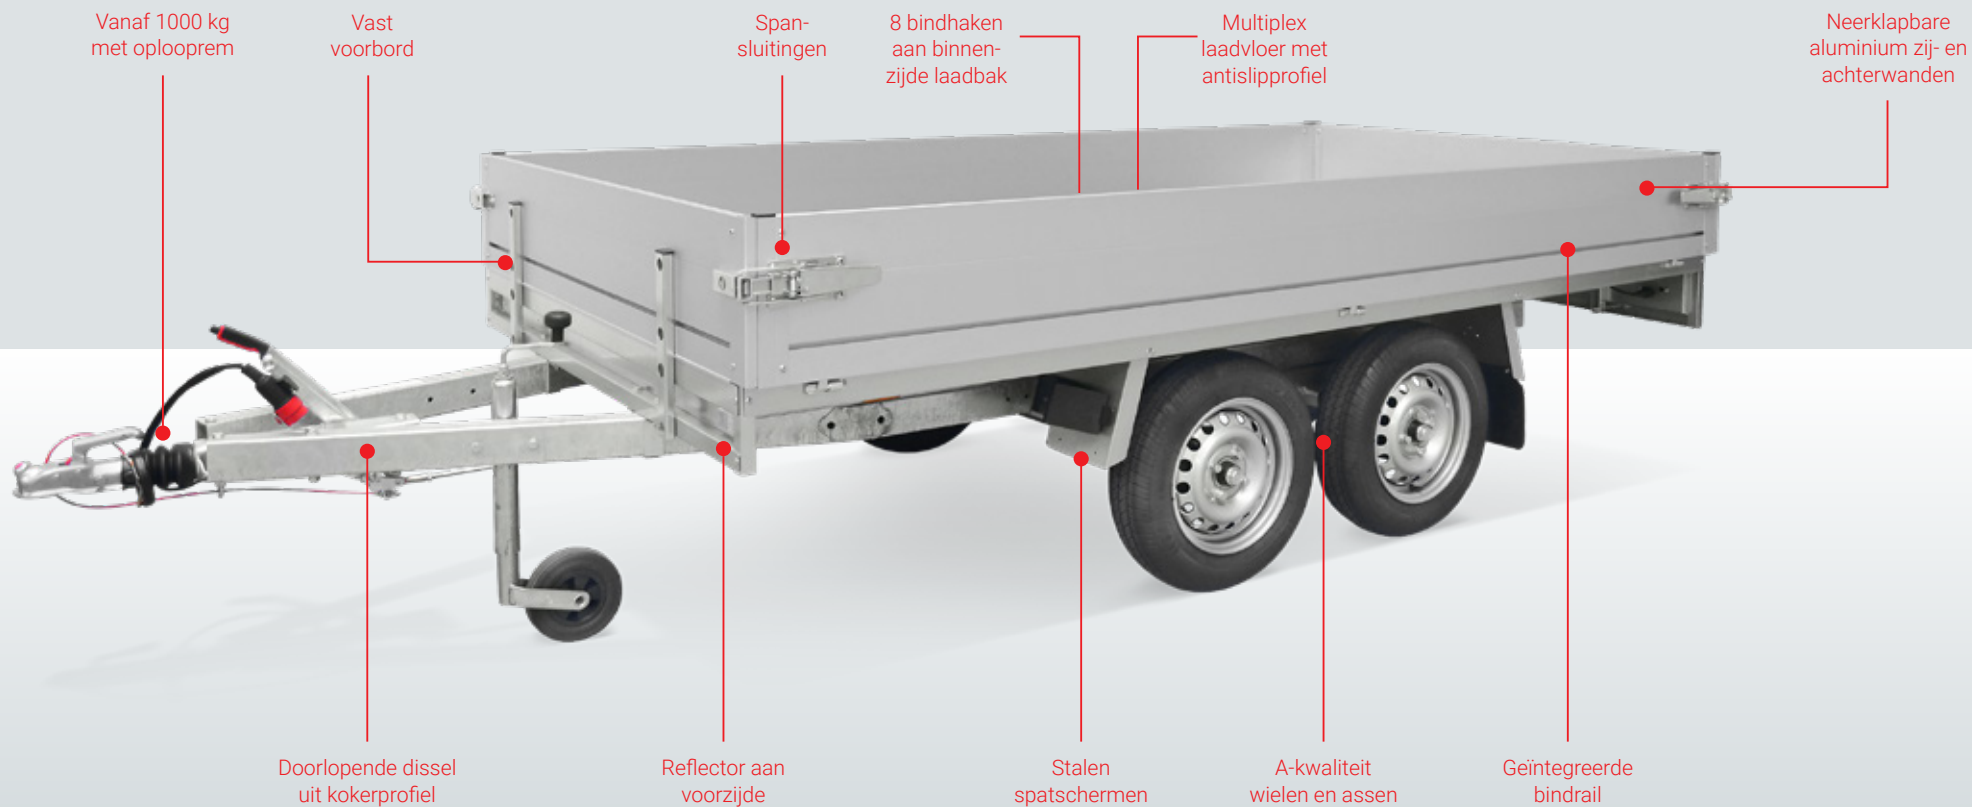

Altijd een ideaal model

Geremd of ongeremd, enkel- of tandemasser, verschillende gewichtsklassen en een ruime keuze aan bakafmetingen. Er altijd een Anssems PLT plateauwagen die precies bij uw behoeften aansluit. Alle modellen zijn voorzien van een geïntegreerd bindrail. Hierin bevestigt u op iedere gewenste plaats nethaken. Handig bij het veilig vastzetten van uw laadnet.

Goed te bereiken laadvloer

Standaard voorzien van neuswiel

Spansluitingen

8 Bindhaken aan binnenzijde laadbak

Bindrail voor verplaatsbare nethaken of bindogen

Duidelijke verlichting aan achterzijde

Altijd goed zichtbaar

DE ANSSEMS PLT IS HELEMAAL AFGESTEMD OP DE WENSEN VAN MIJN BEDRIJF

Een vlakzeil biedt extra bescherming tijdens transport. Dit vlakzeil is eenvoudig te bevestigen aan de nethaken.

Erg populair bij PLT bezitters is het voorrek. Hiermee creëert u extra vastzetmogelijkheden.