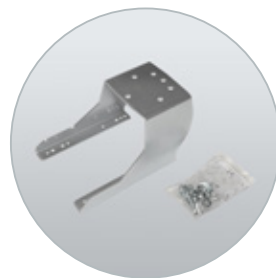

Goed te bereiken laadvloer

Standaard voorzien van neuswiel

Spansluitingen

8 Bindhaken aan binnenzijde laadbak

Bindrail voor verplaatsbare nethaken of bindogen

Duidelijke verlichting aan achterzijde

Altijd goed zichtbaar

DE ANSSEMS PLT IS HELEMAAL AFGESTEMD OP DE WENSEN VAN MIJN BEDRIJF

Een vlakzeil biedt extra bescherming tijdens transport. Dit vlakzeil is eenvoudig te bevestigen aan de nethaken.

Erg populair bij PLT bezitters is het voorrek. Hiermee creëert u extra vastzetmogelijkheden.

Accessoire:
aluminium rijplaten

Accessoire:
reservewiel

Accessoire:
reservewielsteun

Accessoire: nethaken
voor in bindrail

Accessoire: bindogen
voor in bindrail

Accessoire:
as-schokbrekers voor
extra rijcomfort