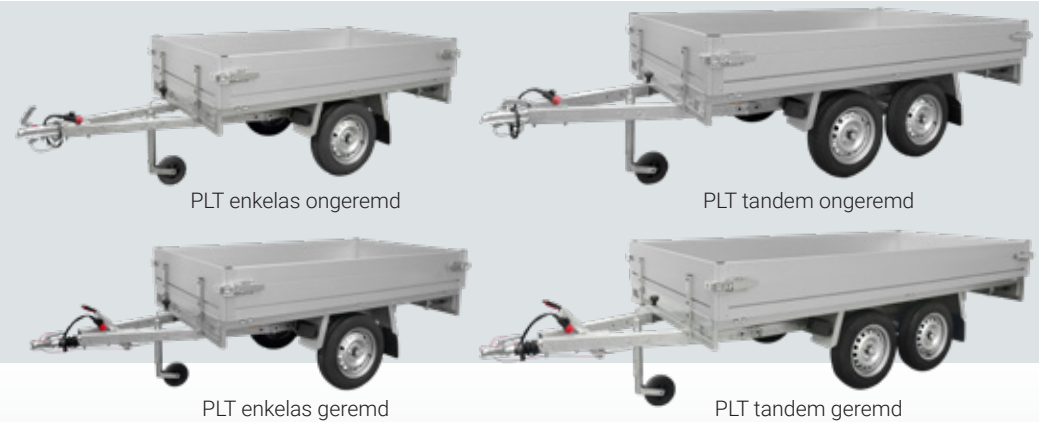

PLT

EEN COLLEGA DIE GEEN KLUS UIT DE WEG GAAT

Anssems PLATEAUWAGENS PLT

BAKWAGENS

PLATEAUWAGENS

MULTITRANSPORTERS

AUTOTRANSPORTERS

KIPPERS

BAGAGEWAGENS

GESLOTEN WAGENS

PAARDENTRAILERS

SCHAFTWAGENS

**MIJN ANSSEMS PLT
IS COMFORTABEL LICHT
MAAR IJZERSTERK**

PLT Plateauwagens

De Anssems PLT heeft een onderscheidend vermogen door het ergonomische ontwerp, een uiterst lichte maar sterke constructie, zodat er veel laadvermogen beschikbaar is. Doordat de wielen zich onder de bak bevinden heeft de Anssems PLT een groot laadoppervlak. De laadvloer is goed en eenvoudig te bereiken doordat ook de zijborden neerklapbaar zijn.

Altijd een ideaal model

Geremd of ongeremd, enkel- of tandemasser, verschillende gewichtsklassen en een ruime keuze aan bakafmetingen. Er altijd een Anssems PLT plateauwagen die precies bij uw behoeften aansluit. Alle modellen zijn voorzien van een geïntegreerd bindrail. Hierin bevestigt u op iedere gewenste plaats nethaken. Handig bij het veilig vastzetten van uw laadnet.

Goed te bereiken laadvloer

Standaard voorzien van neuswiel

Spansluitingen

8 Bindhaken aan binnenzijde laadbak

Bindrail voor verplaatsbare nethaken of bindogen

Duidelijke verlichting aan achterzijde

Altijd goed zichtbaar