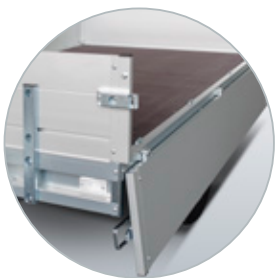

BAGAGEWAGENS

GESLOTEN WAGENS

PAARDENTRAILERS

SCHAFTWAGENS

**MIJN ANSSEMS PLT
IS COMFORTABEL LICHT
MAAR IJZERSTERK**

PLT Plateauwagens

De Anssems PLT heeft een onderscheidend vermogen door het ergonomische ontwerp, een uiterst lichte maar sterke constructie, zodat er veel laadvermogen beschikbaar is. Doordat de wielen zich onder de bak bevinden heeft de Anssems PLT een groot laadoppervlak. De laadvloer is goed en eenvoudig te bereiken doordat ook de zijborden neerklapbaar zijn.

Altijd een ideaal model

Geremd of ongeremd, enkel- of tandemasser, verschillende gewichtsklassen en een ruime keuze aan bakafmetingen. Er altijd een Anssems PLT plateauwagen die precies bij uw behoeften aansluit. Alle modellen zijn voorzien van een geïntegreerd bindrail. Hierin bevestigt u op iedere gewenste plaats nethaken. Handig bij het veilig vastzetten van uw laadnet.

Goed te bereiken laadvloer

Standaard voorzien van neuswiel

Spansluitingen

8 Bindhaken aan binnenzijde laadbak

Bindrail voor verplaatsbare nethaken of bindogen

Duidelijke verlichting aan achterzijde

Altijd goed zichtbaar