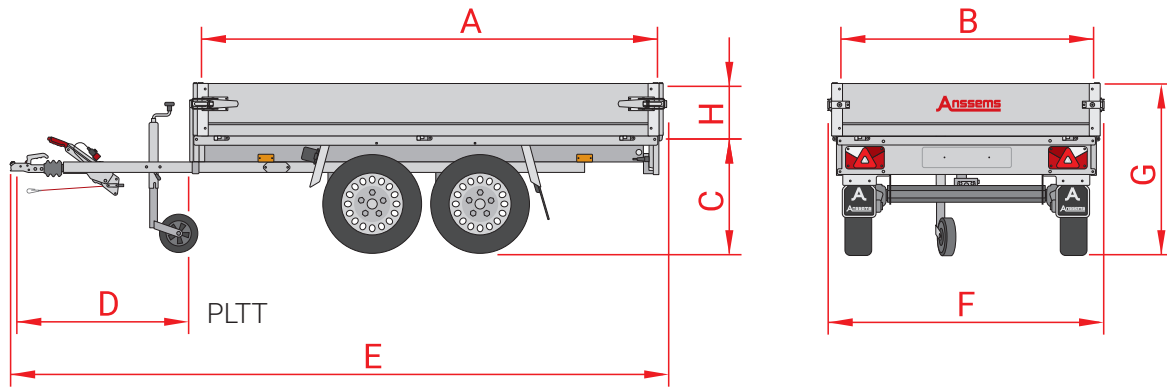

DE ANSSEMS PLT IS DE PERFECTE AANHANGWAGEN BIJ HET KLUSSEN

Anssems